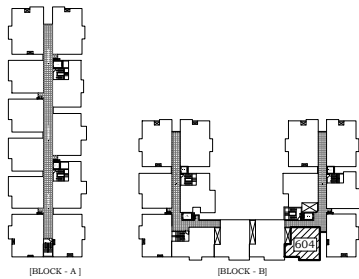

” V R R - N E S T ”

AT BEREETHANA AGRAHARA, BENGALURU

FLAT No. : B - 604

S.BUILT-UP AREA : 1200.00 SFT

TYPE : TWO BED UNIT

KEY PLAN